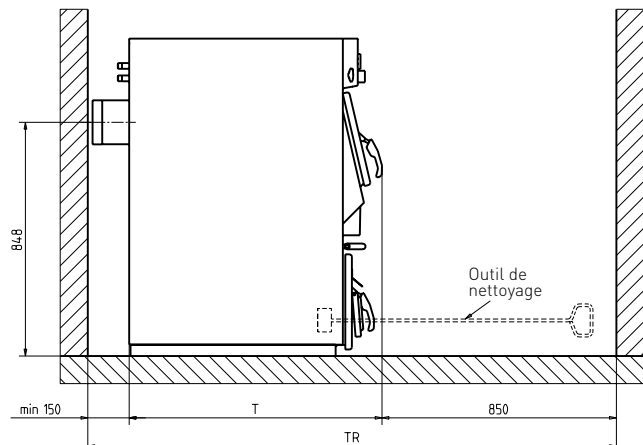

Espace minimum (indications en mm)