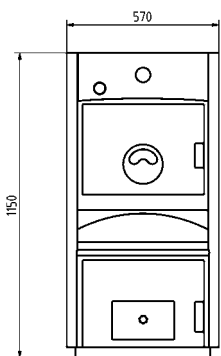

Données techniques FKU

Types		FKU 165	FKU 215	FKU 265	FKU 335
Puissance nominale avec du coke	kW	14,9	20,9	25,6	32,6
Puissance nominale bois/charbon	kW	12,7	16,2	20,9	25,6
Longueur max. des bûches	cm	33	33	33	33
Compartment de charge du bois	dm ³	57	57	82	82
Ouverture de la porte de charge	mm	360 x 170	360 x 170	360 x 170	360 x 170
Poids de la chaudière	kg	205	209	251	256
Profondeur	T	mm	775	975	975
Profondeur du local	TR	mm	1775	1775	1975
Raccordement de cheminée	mm	150	150	160	160