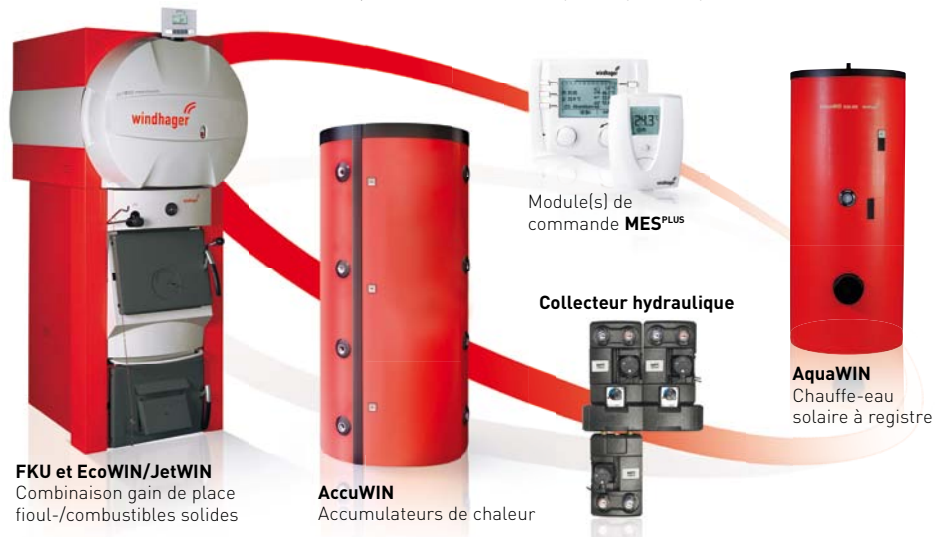

Flexible dans la mise en oeuvre

La FKU est une chaudière à bois complémentaire parfaite, économique à l'achat et fiable à l'exploitation. Elle est prévue pour une utilisation combinée déjà à partir de l'usine. La chaudière FKU augmente ainsi la flexibilité liée au type de combustible et la sécurité de chaque système de chauffage. En combinaison avec l'unité fioul de Windhager, la chaudière FKU offre une solution particulièrement pratique et peu encombrante.

Données techniques FKU

Types		FKU 165	FKU 215	FKU 265	FKU 335
Puissance nominale avec du coke	kW	14,9	20,9	25,6	32,6
Puissance nominale bois/charbon	kW	12,7	16,2	20,9	25,6
Longueur max. des bûches	cm	33	33	33	33
Compartment de charge du bois	dm³	57	57	82	82
Ouverture de la porte de charge	mm	360 x 170	360 x 170	360 x 170	360 x 170
Poids de la chaudière	kg	205	209	251	256
Profondeur	T	mm	775	975	975
Profondeur du local	TR	mm	1775	1775	1975
Raccordement de cheminée	mm	150	150	160	160